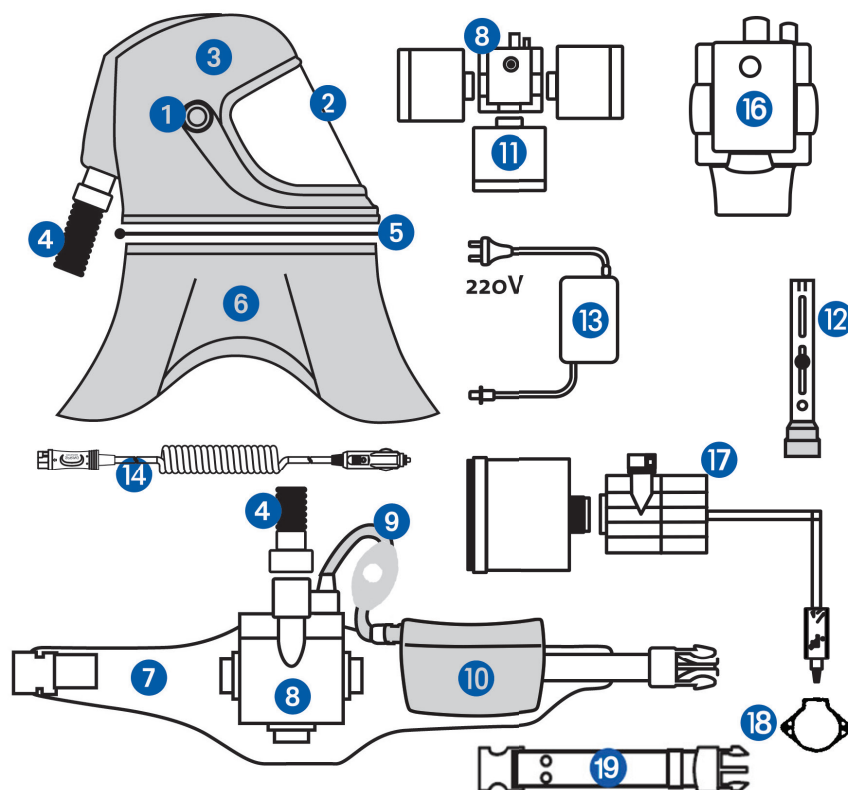

AGROFILTER

Lista componenti

AGROFILTER

1. Cod. **5366** perni visiera
2. Cod. **5111** visiera
3. Cod. **3000** calotta
4. Cod. **6710** tubo corrugato
5. Cod. **0603002** fascetta
6. Cod. **3120** pettorale
12. Cod. **F02** flussometro

MOD. SUPER 2001L

7. Cod. **0530** cintura comfort
8. Cod. **8500** motore turbomatic
9. Cod. **523** centralina 2 velocità
10. Cod. **870** batteria litio ricaricabile
11. Cod. **930M** o **950M** o **900M** filtri
13. Cod. **890** caricabatteria litio

MOD. SUPER 2001U

7. Cod. **0530** cintura comfort
11. Cod. **930M** o **950M** o **900M** filtri
13. Cod. **890** caricabatteria litio
16. Cod. **10000** motore integrato

MOD. STANDARD 2203

11. Cod. **0950** o **0900** o **930M** filtri
17. Cod. **680** motore turbomatic 12 V
18. Cod. **15PR** presa
19. Cod. **0510** cintura

MOD. STANDARD 2003

7. Cod. **0530** cintura comfort
8. Cod. **8500** motore turbomatic
9. Cod. **523** centralina 2 velocità
11. Cod. **930M** o **950M** o **900M** filtri
14. Cod. **1250** cavo trattore con fusibile