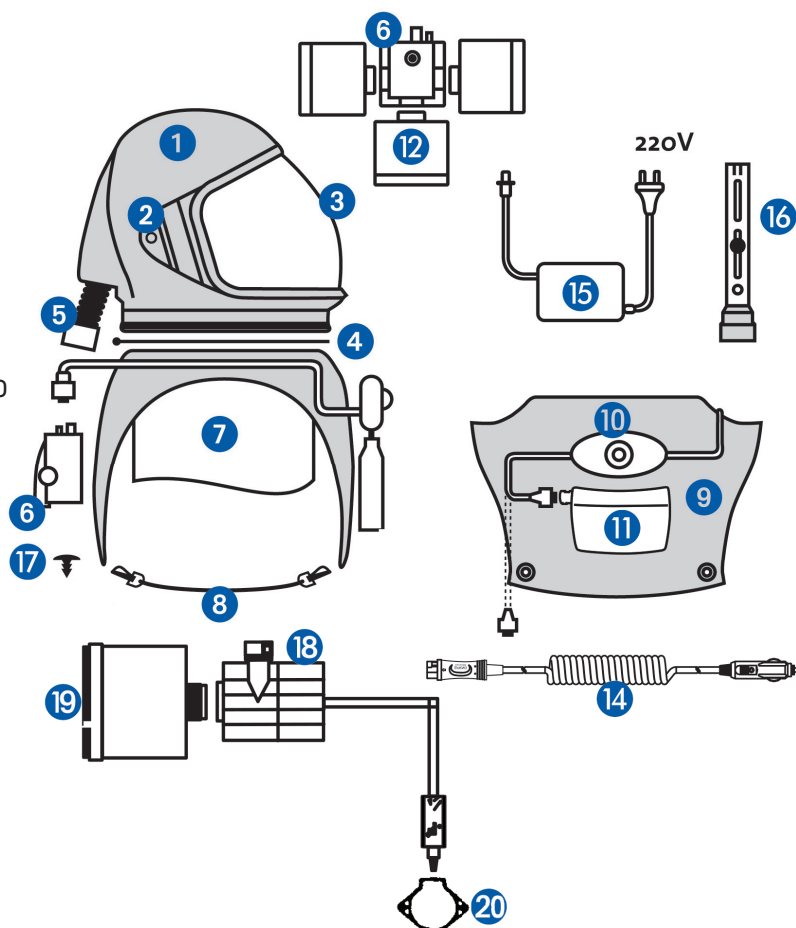

MULTIFILTER

Lista componenti

MULTIFILTER

- 1. Cod. **2110** calotta
- 2. Cod. **3366** perni visiera
- 3. Cod. **2111** visiera
- 4. Cod. **0603002** fascetta
- 5. Cod. **1360** tubo corrugato
- 7. Cod. **140** collare con anello di fissaggio
- 8. Cod. **1352** elastici
- 9. Cod. **110** pettorale in gomma
- 16. Cod. **F02** flussometro
- 17. Cod. **T50429** viti in gomma

MOD. SUPER 1001L

- 6. Cod. **8500** motore turbomatic
- 10. Cod. **523** centralina 2 velocità
- 11. Cod. **870** batteria litio ricaricabile
- 12. Cod. **930M** o **950M** o **900M** filtri
- 15. Cod. **890** caricabatteria litio

MOD. STANDARD 1003

- 6. Cod. **8500** motore turbomatic
- 10. Cod. **523** centralina 2 velocità
- 12. Cod. **930M** o **950M** o **900M** filtri
- 14. Cod. **1250** cavo trattore con fusibile

MOD. STANDARD 1103

- 18. Cod. **680** motore turbomatic 12 V
- 19. Cod. **0950** o **0900** o **930M** filtro
- 20. Cod. **15PR** presa trattore